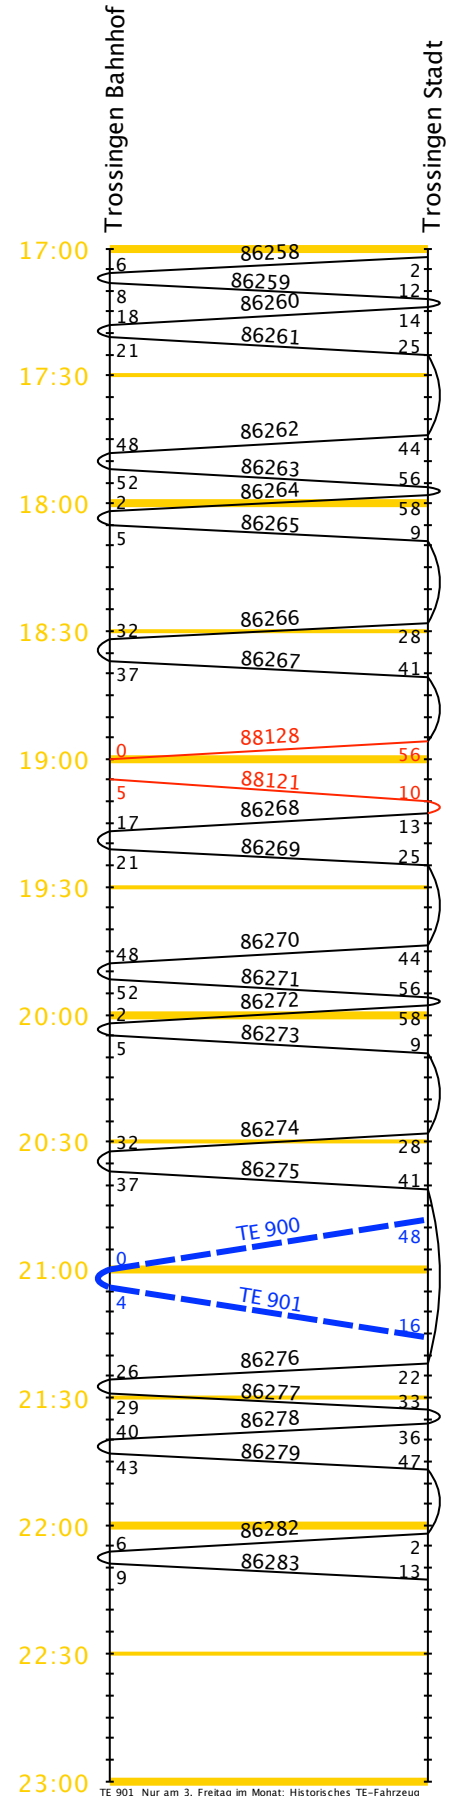

Bildfahrplan Trossinger Eisenbahn

Dieser Bildfahrplan wurde mit der kostenlosen Version von jTrainGraph erstellt.

Dieser Bildfahrplan wurde mit der kostenlosen Version von jTrainGraph erstellt.