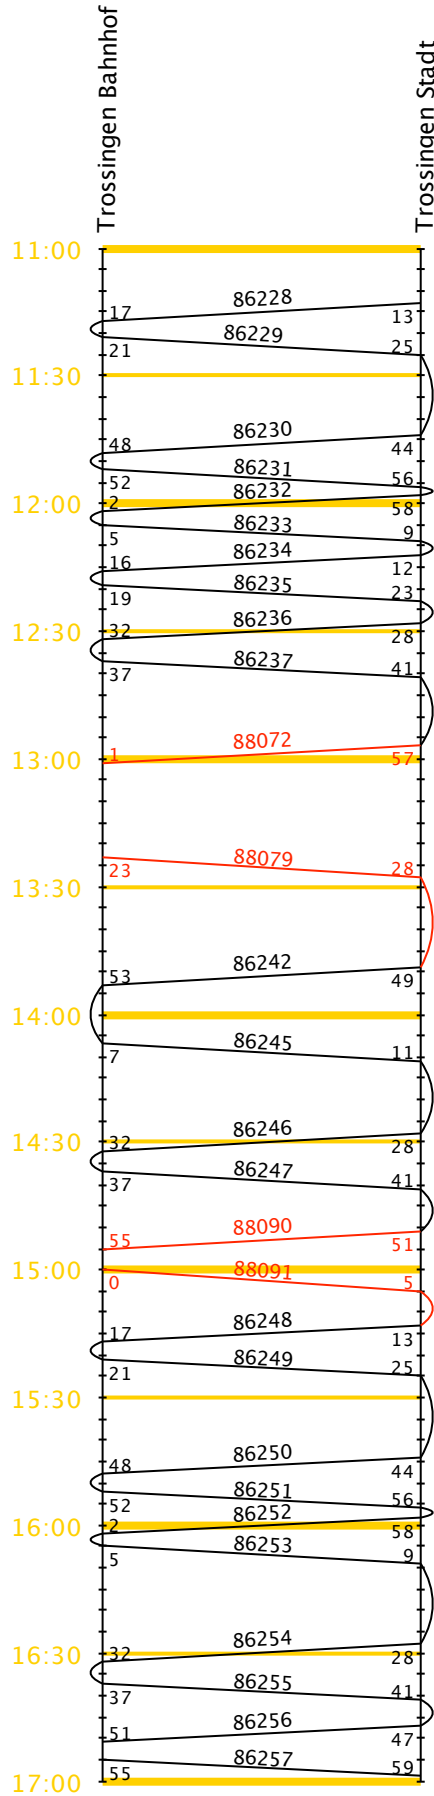

Bildfahrplan Trossinger Eisenbahn

Dieser Bildfahrplan wurde mit der kostenlosen Version von jTrainGraph erstellt.

Dieser Bildfahrplan wurde mit der kostenlosen Version von jTrainGraph erstellt.