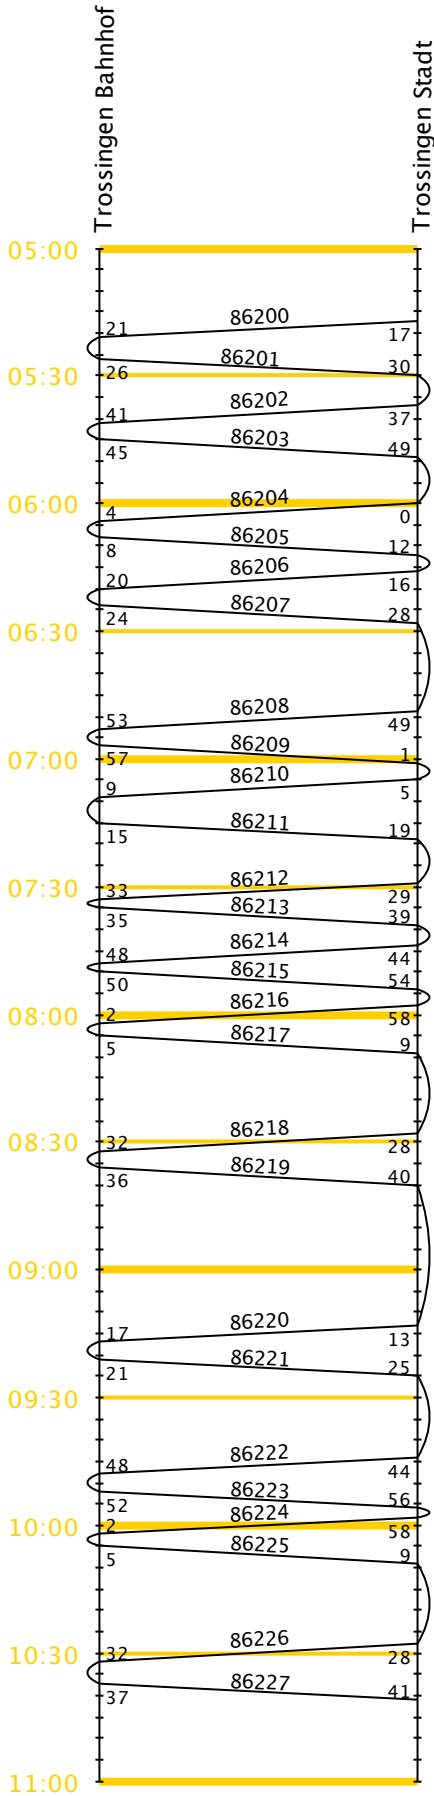

Bildfahrplan Trossinger Eisenbahn

Dieser Bildfahrplan wurde mit der kostenlosen Version von jTrainGraph erstellt.

Dieser Bildfahrplan wurde mit der kostenlosen Version von jTrainGraph erstellt.